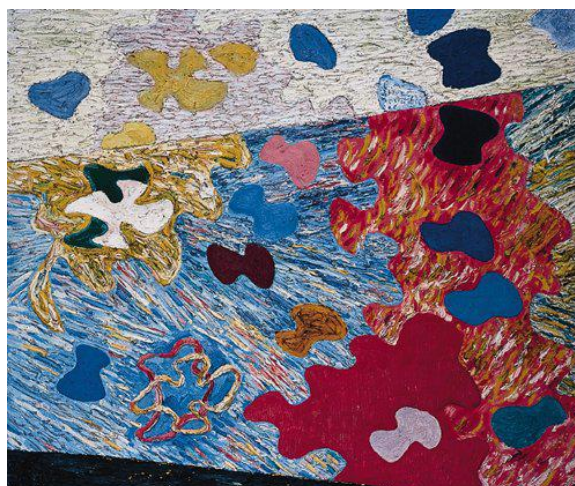

RELACJA Z PRZEGLĄDU POWIATOWEGO (SZTUKI PLASTYCZNE)

**Przeegląd powiatowy dla powiatu gorzowskiego w Państwowym Liceum Sztuk
Plastycznych w Gorzowie Wlkp. 2.04.2026 r. – opis wydarzenia**

2 kwietnia 2026 r. odbył się kolejny przegląd powiatowy Przeglądu Wizualnego Lubuskiego Programu Promocji Twórczości Młodych PRO ARTE 2026 dla powiatu miasto Gorzów Wlkp. w Państwowym Liceum Sztuk Plastycznych w Gorzowie Wlkp.

Rada Artystyczna w składzie:

- Juliusz Piechocki
- Katarzyna Krawiec
- Roksana Broda

Oceniła 11 prac zgłoszonych do przeglądu, stworzonych w temacie tegorocznego konkursu:

Temat: ALE WIDOK! – POWIDOK!

POWIDOKI – BO CZŁOWIEK TYLKO TO ZOBACZY, CO SOBIE UŚWIADOMI

Powidoki to fantastyczne kształty, smugi i błyski, jakie widzimy pod powiekami, gdy zamkniemy oczy po chwili wpatrywania się w bardzo jasny punkt, np. źródło światła. Nakładanie się obrazów na siebie skutkuje subiektywnymi wizjami i wrażeniami przedmiotów w bardzo abstrakcyjnym ujęciu.

Oko - czyli właściwe miejsce powstawania obrazów - w koncepcji malarza Władysława Strzemińskiego, zostało wprowadzone w materię ciała i nabrało fizjologicznego wymiaru. Powidok, to zatem obraz wewnętrzny, fenomen optyczny.

Bo świata nie można przedstawić, można jedynie przedstawić swoje odczuwanie świata, jak mawiał Władysław Strzemiński.

Władysław Strzemiński, *Powidoki słońca*, fot.
Archiwum Ilustracji WN PWN SA ©
Wydawnictwo Naukowe PWN